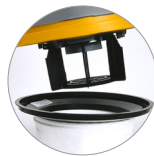

POWER D 22 P/I

ASPIRADORES POLVO

Aspirador con motor de nueva generación de alta eficiencia y de gran potencia. La versión I cuenta con un cuerpo de acero inoxidable. Posibilidad de conexión al electrocepillo. Filtro de papel y filtros de cartucho (normal y HEPA) opcionales. Con ubicación para los accesorios. Filtro del aire de descarga.

Porta-accesorios

Salida y entrada de aire refrigeración motor

Filtro de manga de papel

Filtro estándar y filtro de jaula

IDENTIFICACION DEL PRODUCTO

MODELO	CÓDIGO	PIEZAS / PALLET
POWER D 22 P	16551210001	18
POWER D 22 I	16564010001	18